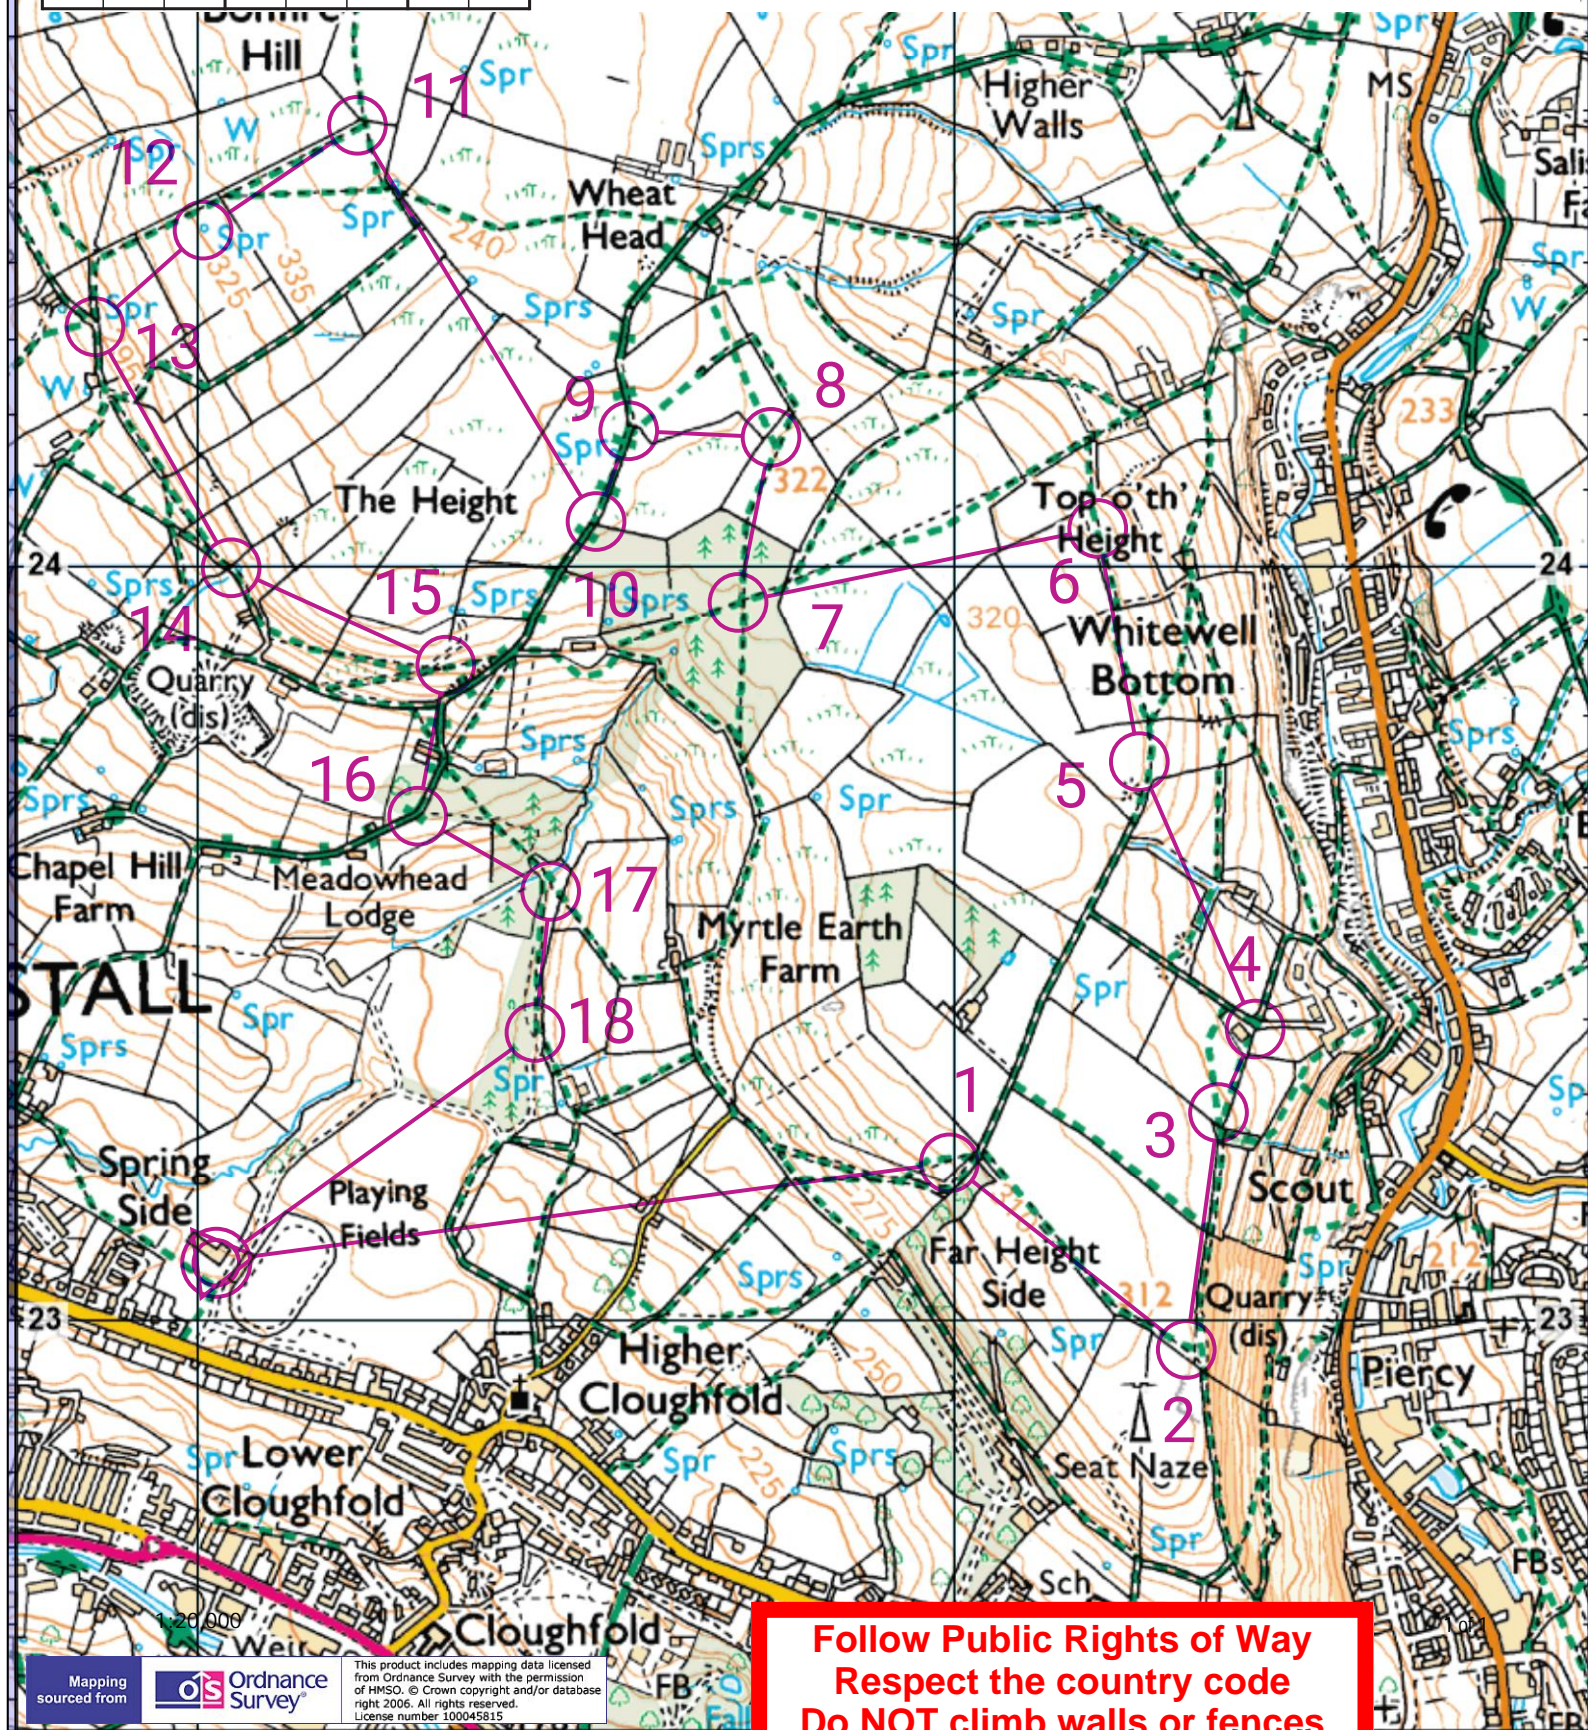

Marl Pits			
Bathtime!	6.4 km		
▷			
1	103	☺	
2	114	☹	
3	112	↑	⊥
4	119	↘	↘
5	101	↑	☺

6	102	☺			
7	106	☹	↘	↘	
8	107	☺			
9	118	⊥			
10	108	☹			
11	115	⊥			
12	109	☺			

13	116	⊥			
14	110	☺			
15	111	▲	1		
16	117	⊥			
17	104	↘			
18	105	☹			
		⊗	520 m	⊙	

Follow Public Rights of Way
Respect the country code
Do NOT climb walls or fences