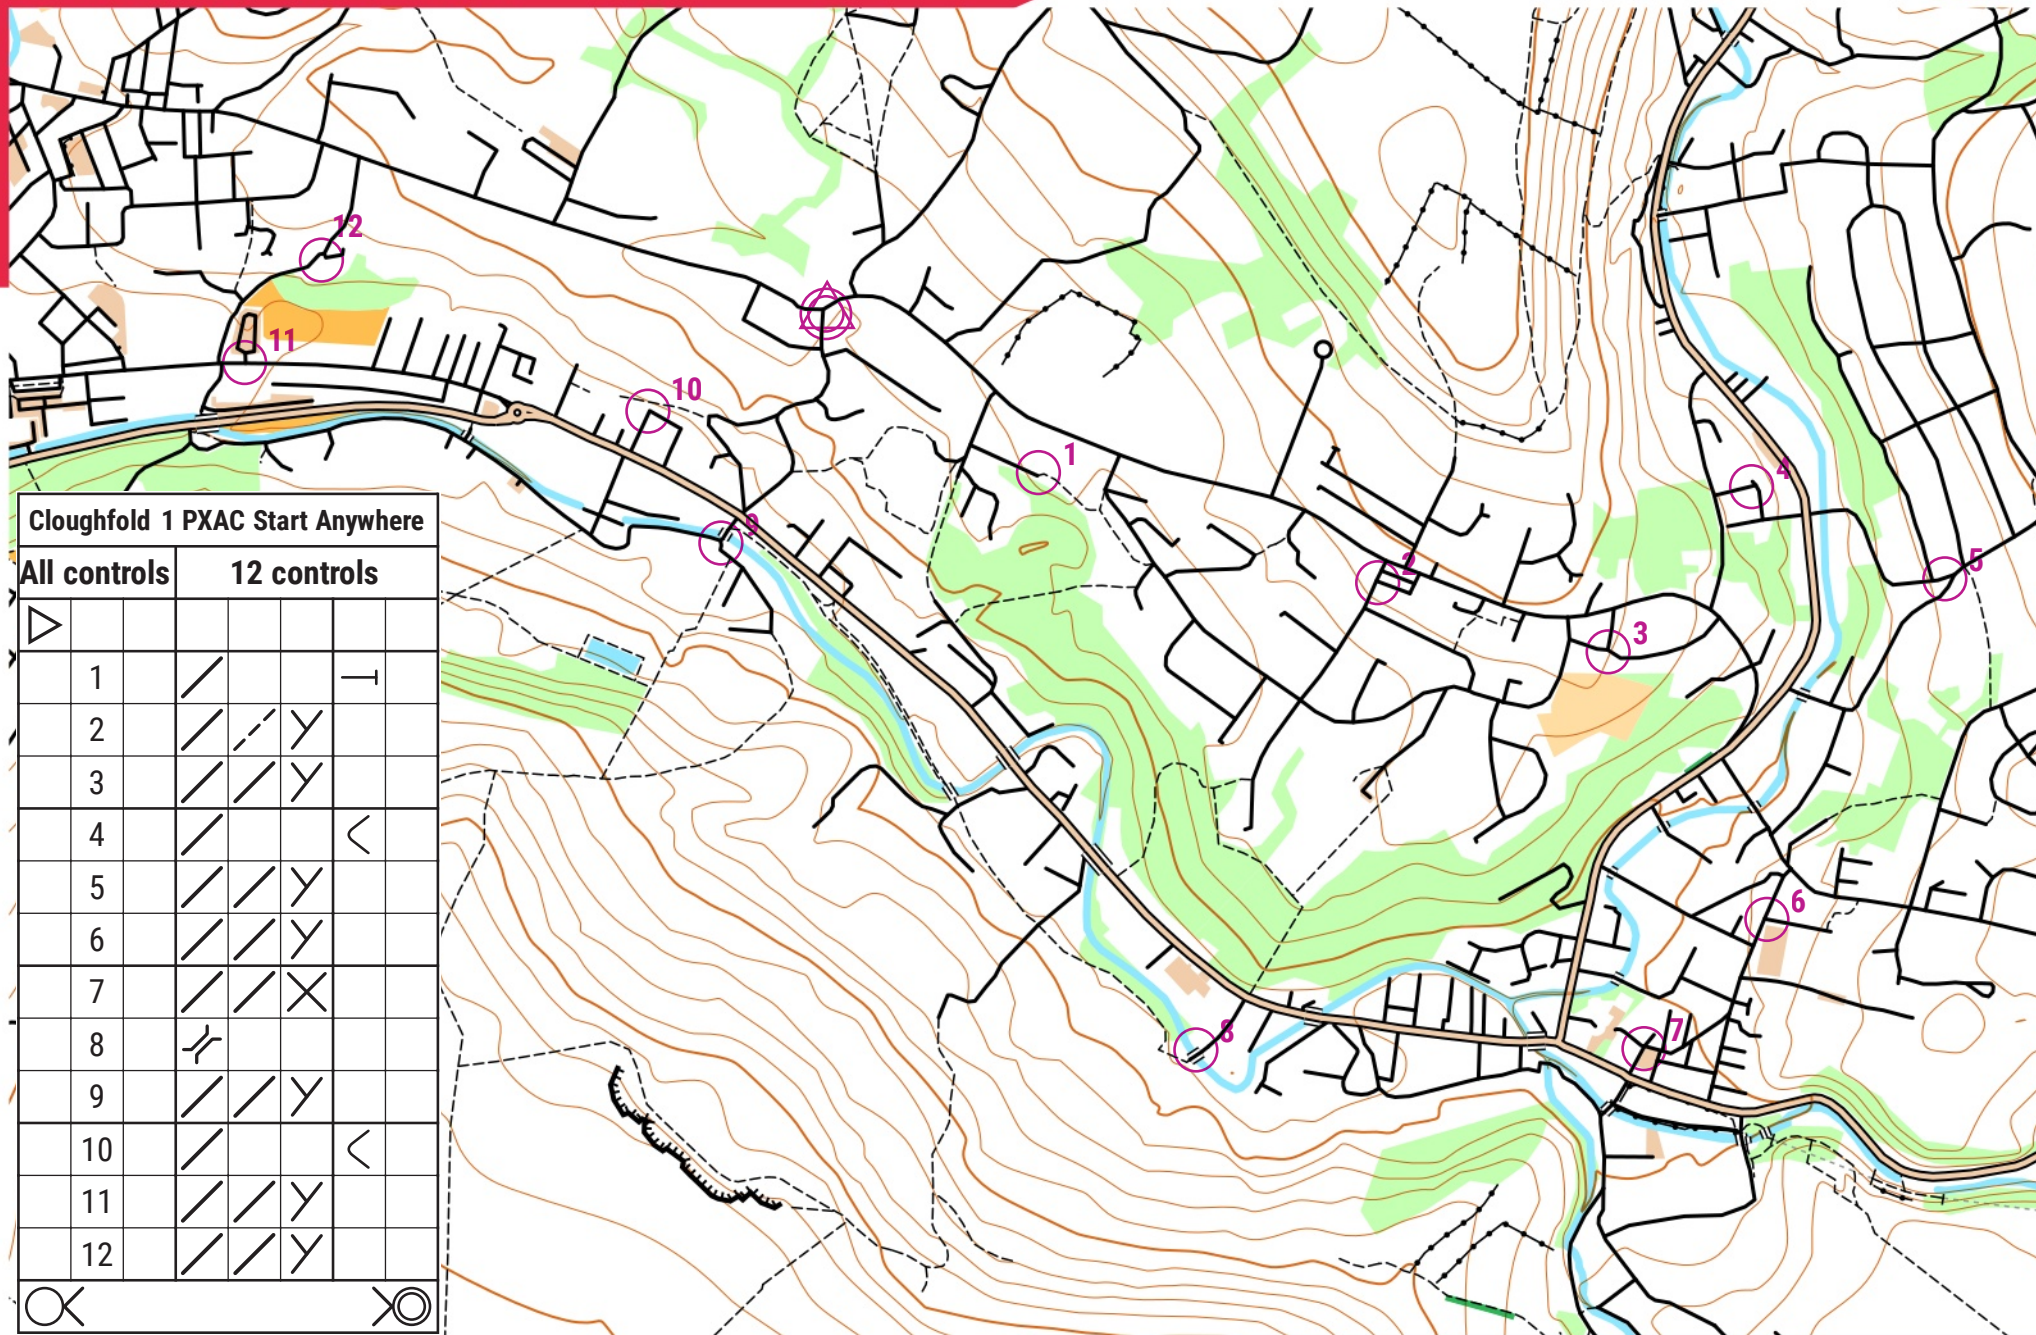

# CLOUGHFOLD ONE

scale 1:10000, contours 10m  
500m

**Cloughfold 1 PXAC Start Anywhere**

All controls	12 controls			
▽				
1	/			┌
2	/	/	Y	
3	/	/	Y	
4	/			<
5	/	/	Y	
6	/	/	Y	
7	/	/	X	
8	/			
9	/	/	Y	
10	/			<
11	/	/	Y	
12	/	/	Y	
⊗				⊗