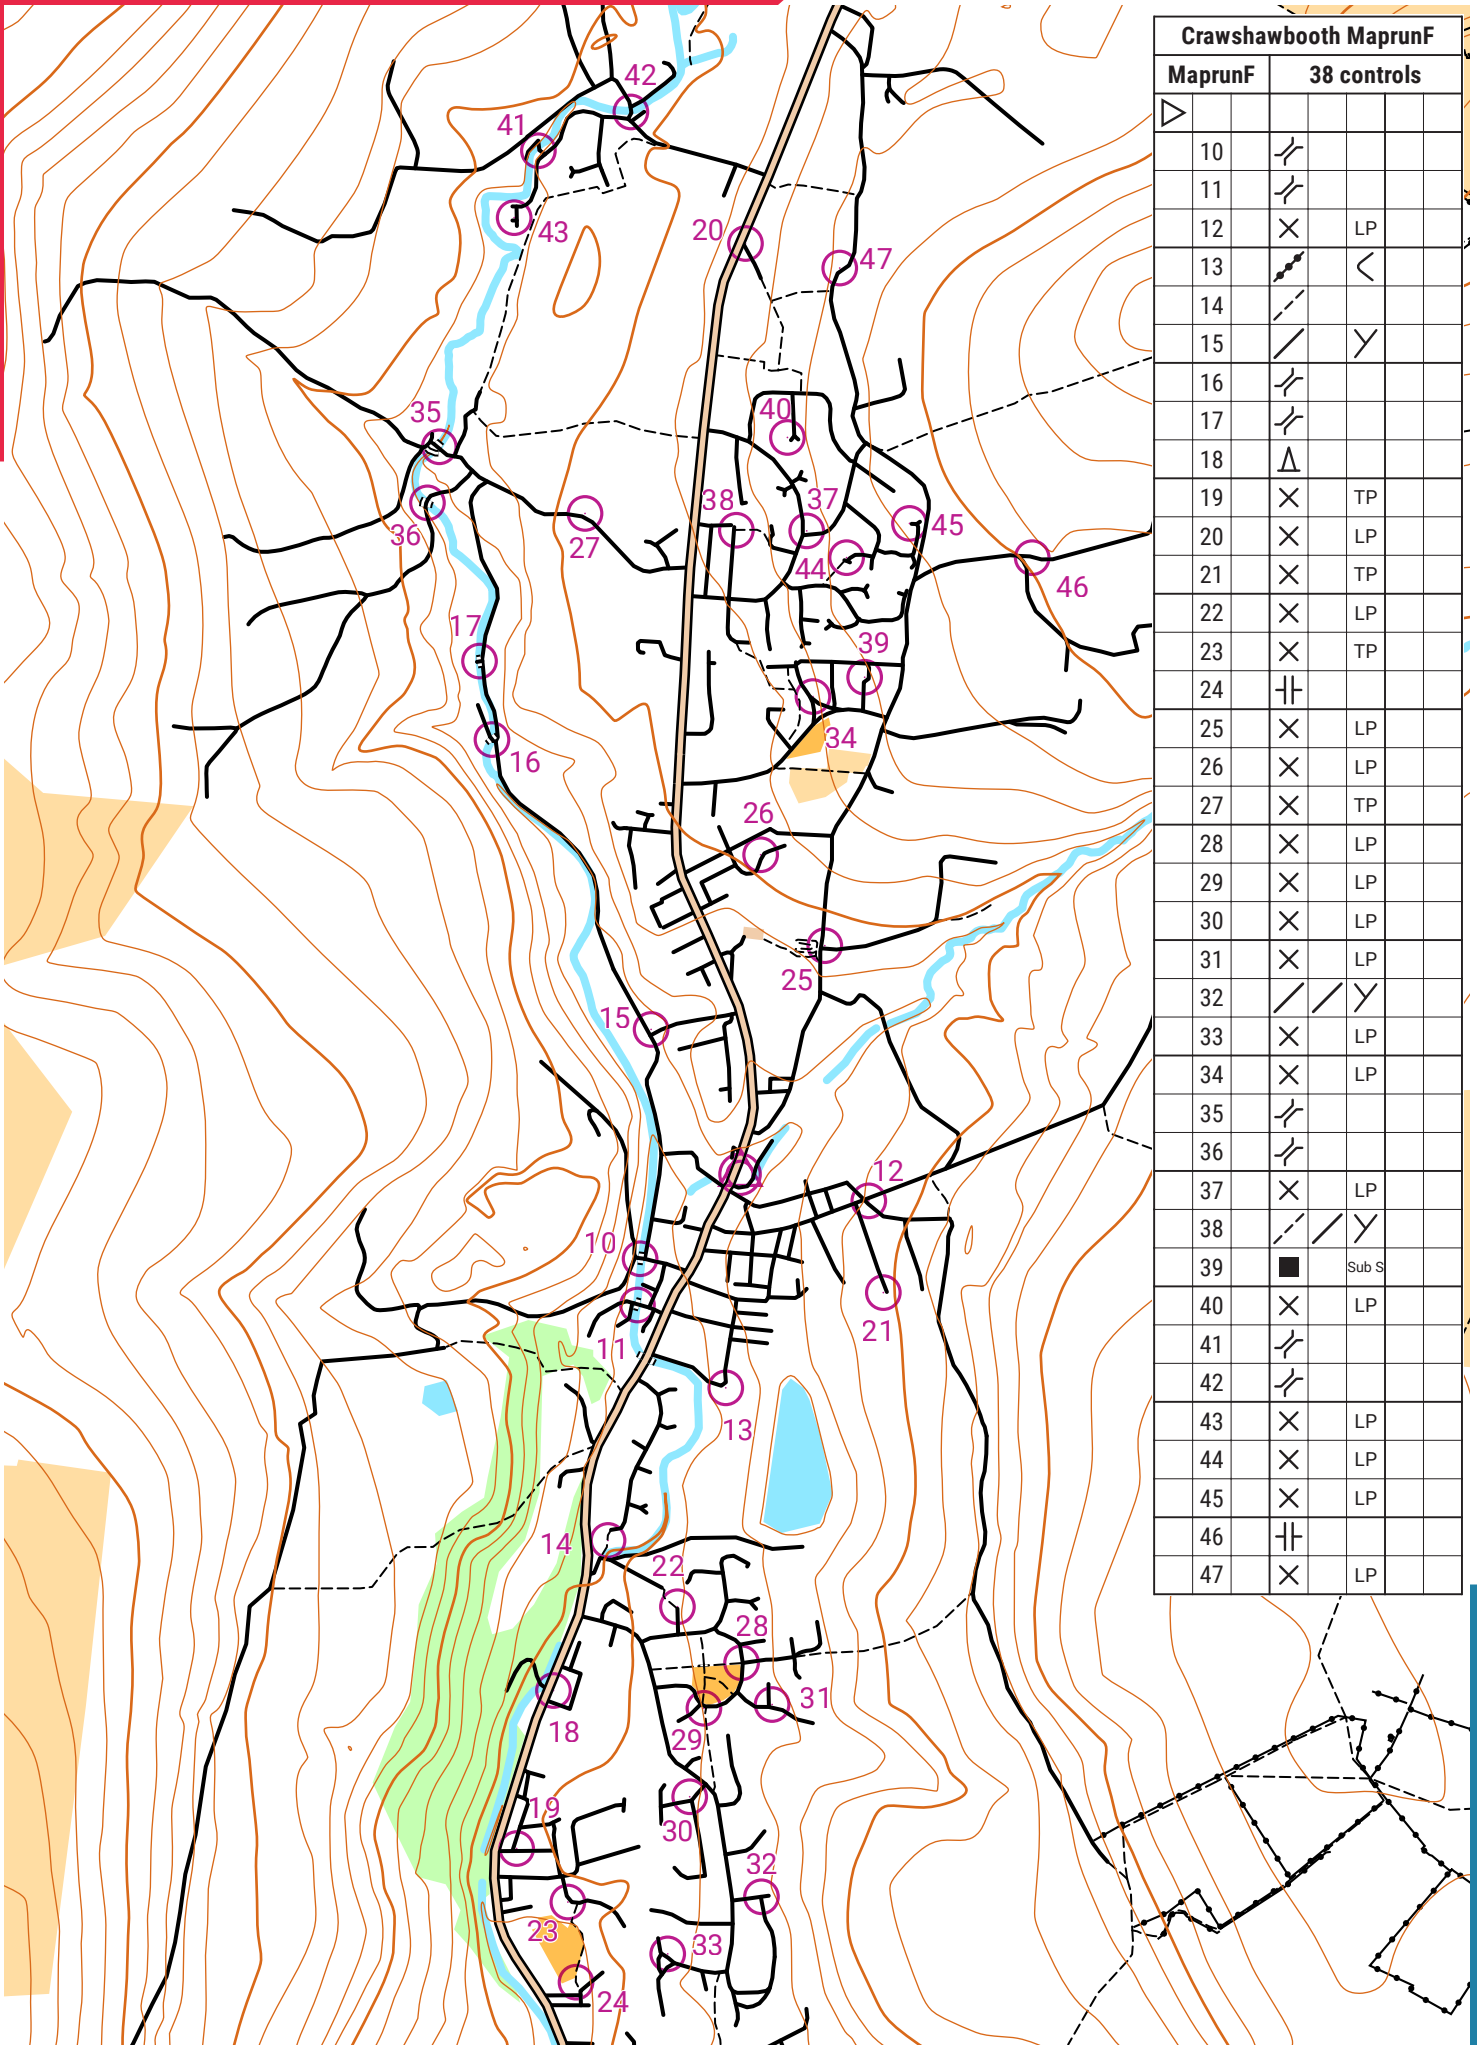

OPENORIENTEERINGMAP

scale 1:12500, contours 10m
500m

Crawshawbooth MaprunF			
MaprunF	38 controls		
▷			
10	↗		
11	↘		
12	×	LP	
13	↗	<	
14	↘	Y	
15	↗		
16	↘		
17	↗		
18	△		
19	×	TP	
20	×	LP	
21	×	TP	
22	×	LP	
23	×	TP	
24	⊥		
25	×	LP	
26	×	LP	
27	×	TP	
28	×	LP	
29	×	LP	
30	×	LP	
31	×	LP	
32	↗ / ↘	Y	
33	×	LP	
34	×	LP	
35	↗		
36	↘		
37	×	LP	
38	↗ / ↘	Y	
39	■	Sub S	
40	×	LP	
41	↗		
42	↘		
43	×	LP	
44	×	LP	
45	×	LP	
46	⊥		
47	×	LP	